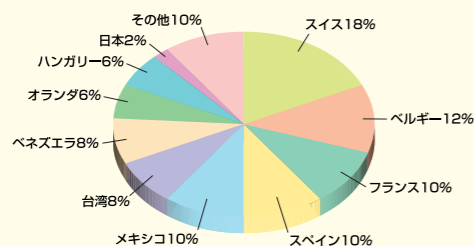

通常期学生数
50人
夏期学生数
130人

国籍割合

設備

コンピュータールーム、学生ラウンジ、TVルーム、公衆電話、FAX

立地

学校から約徒歩1分でバス停、約5分でメトロの駅がある生活に便利な場所にあります。

地域の情報

ドイツ最大の州・バイエルン州の州都ミュンヘンは、ベルリン、ハンブルクに次ぐドイツ第3の都市で、南ドイツの経済・政治・文化の中心地でドイツの南東部に位置しヨーロッパのほぼ中心にあるため、ロンドンやローマまで飛行機で2時間ほどで行くことができます。